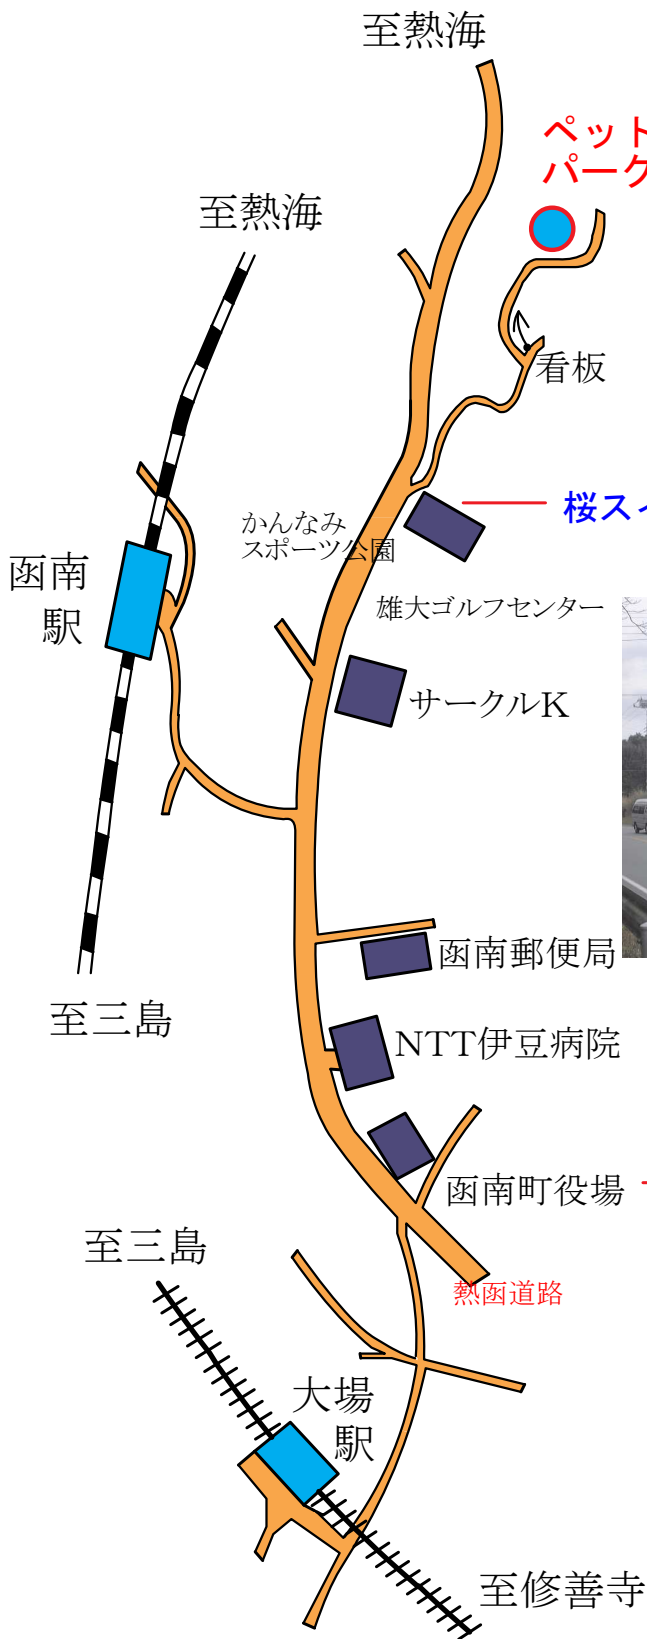

ペットメモリアルパーク函南への道のり

★間違いなくペットメモリアルパーク函南に来られるためのポイント

①県道11号、熱函道路から
ペットメモリアルパーク函南はここ (株)桜スイーツ工房前の小道に入る。

桜スイーツ工房の住所は
 函南町平井1708-1
 電話は055-978-2200

②小道を400mくらい進んだ所に
 2方向に分かれるところがあるので、
 左方向に進み登りきる。

左の写真は、桜スイーツ工房前まで来たところ。青と白の「ここから入る」の当園の看板がある。映っていないが右が桜スイーツ工房の建物。以前は「ラ・ファッソン」だった。