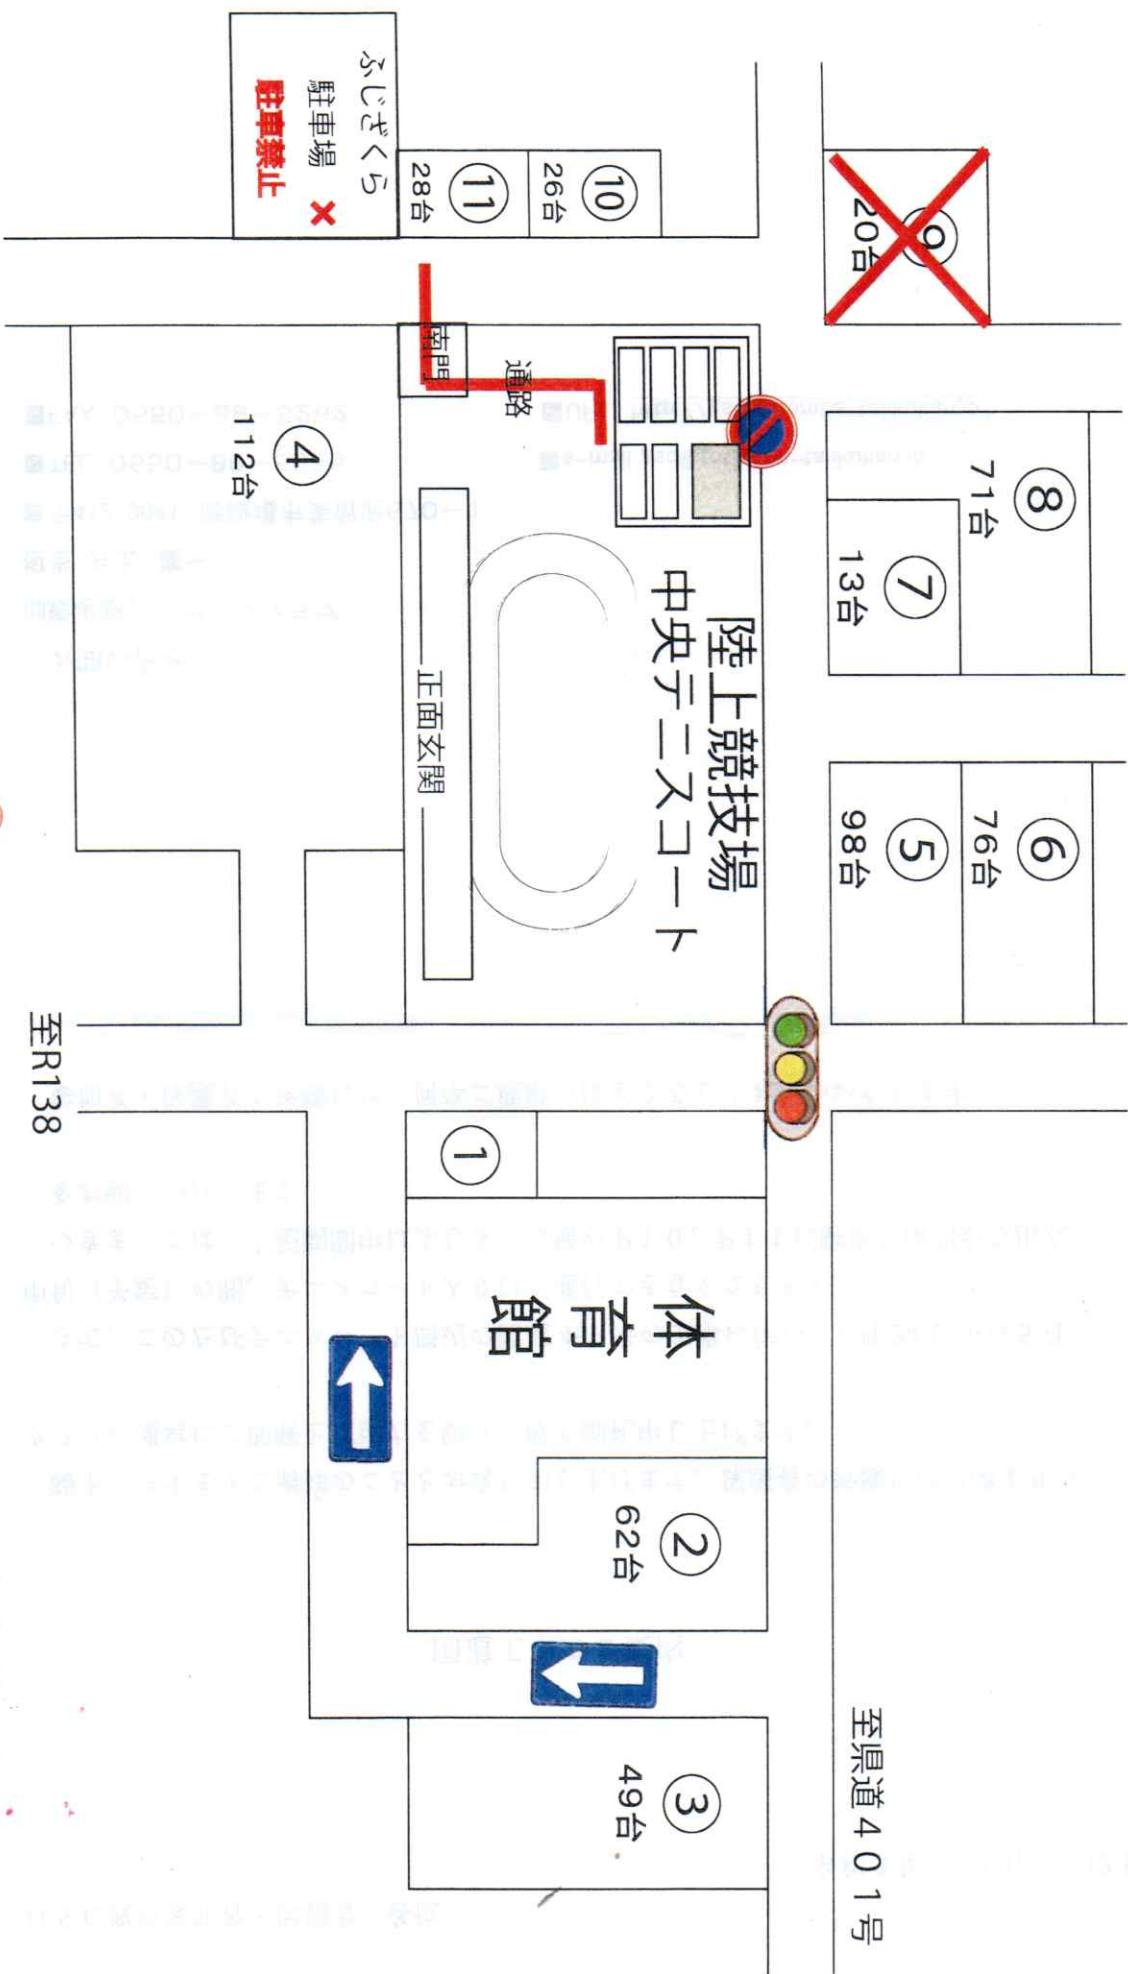

総合体育施設駐車場案内図

至玉穂小学校

1月24日から5月中旬の間、駐車場工事の為、 のテニスコート門が使用不可となります。テニスコート利用者の方は上記の期間P10、P11に駐車し、陸上競技場の南門から左へ進みテニスコートへお入り下さい。