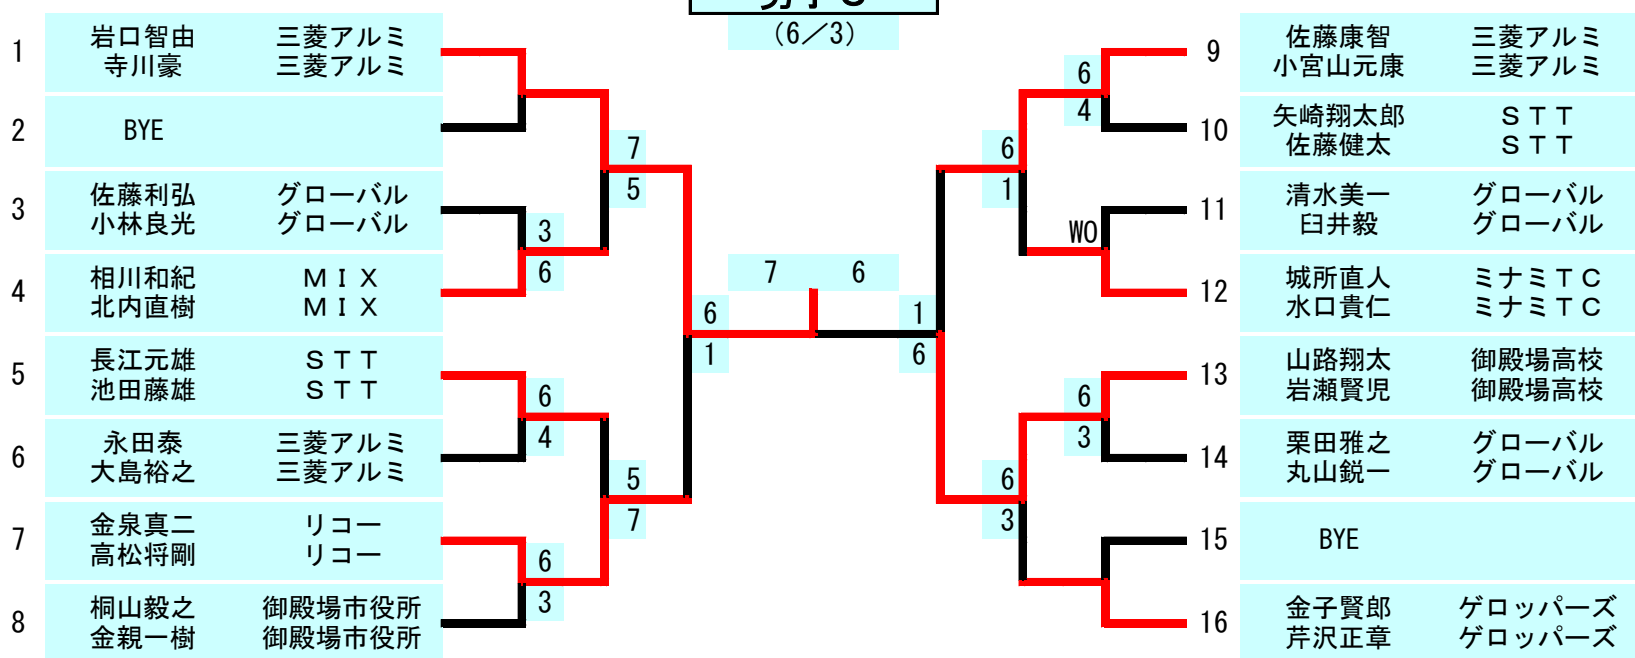

# 御殿場ダブルス選手権(2012年)

## 男子C

(6/3)