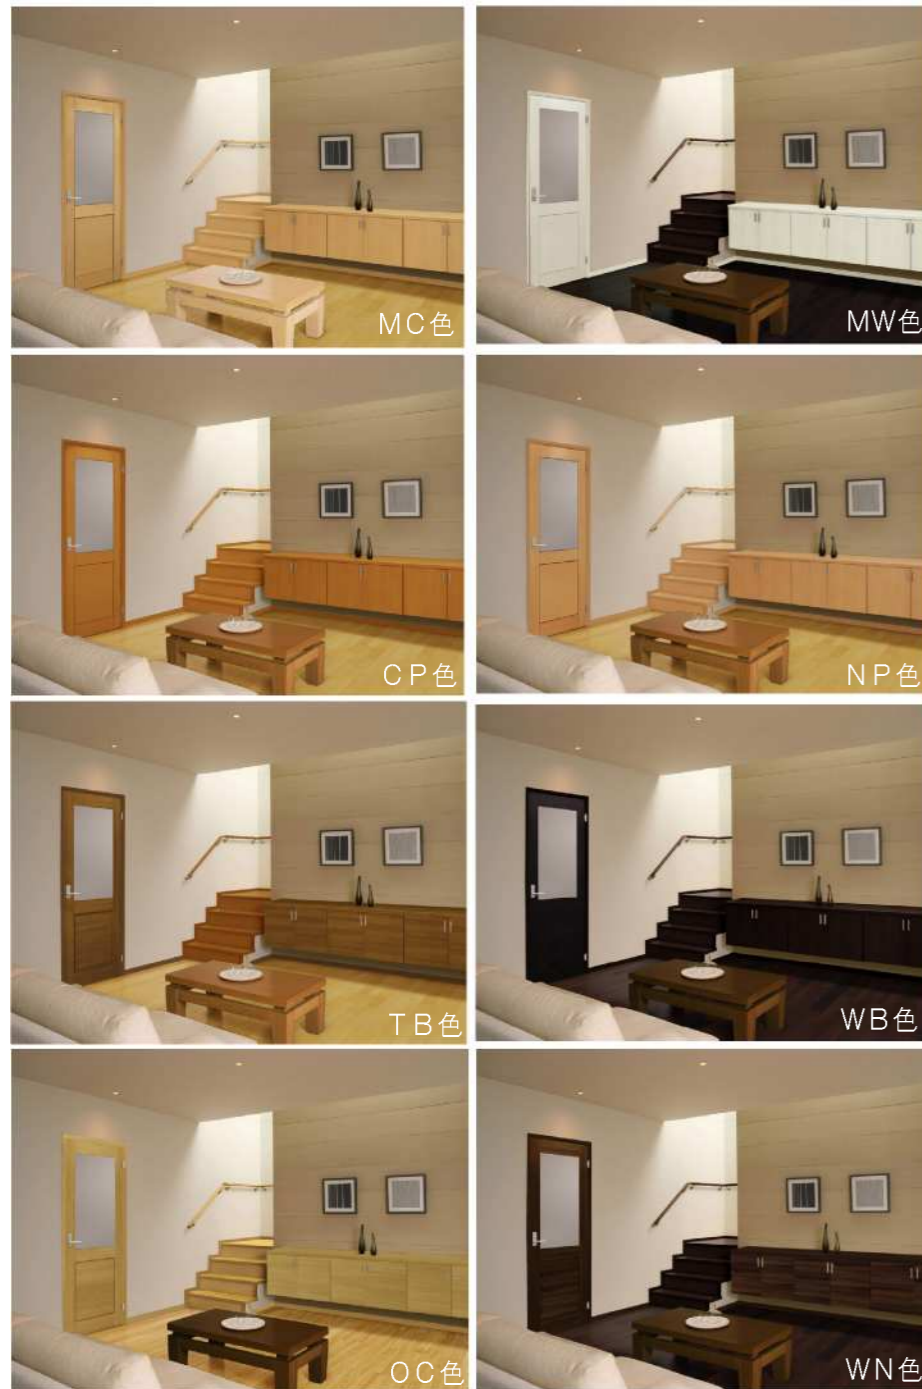

ソフトアート SOFTART

木の素材感を特殊樹脂シート貼仕様で美しく表現しました。

天然木がもつ理想的な木目柄を特殊樹脂シート貼仕様で再現。
木を知り尽くしているウッドワンだからできた理想的な木質建材です。
各樹種の最良の木目が映える表面デザイン。
本物の木を越えた美しさを手軽に住まいのインテリア空間に取り入れることができます。

建具

シングルドア M-CH MC色

シングルドア M-CR MC色

片引き戸 M-CR MC色

イレッド M-CR MC色

収納

クローゼット M-FT
間口6尺 MC

玄関収納

C401L MC色

| ソフトアート カラーバリエーション | | | |
|----------------------|-----------------|-----------------|-------------------|
| MW メイプルホワイト色 | MC メイプルクリア色 | NP ナチュラルピンク色 | CP センターピンク色 |
| TB チークブラウン色 | WB ウェンゲブラック色 | OC オーククリア色 | WN ウォールナットダーク色 |

レバーハンドル

長座レバーハンドル
R型（シルバー）

引っかけ防止のための
シャープなアール形状
を施しました。手に馴染む
くぼみ形状です。

引き戸取っ手

丸型引き手
S型（シルバー）

丸味を帯びた引き手が
開閉しやすい引き手を
創り上げます。

ライトスコープ

トイレドア等に装着