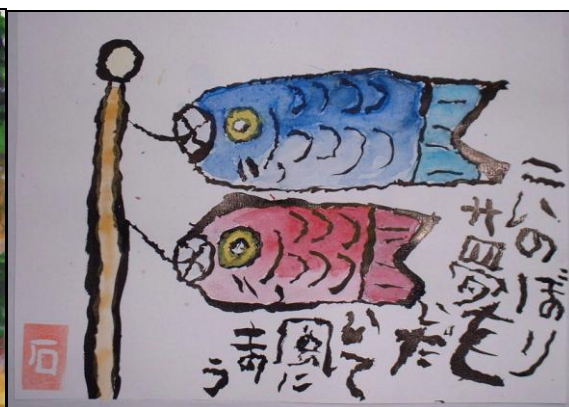

いつか見たことのある山, 川, 家, 人……

西谷一夫 石井孝幸 絵画展

日時 5月11日(月)～5月21日(木)

開催時間 (月～木)午前10時～午後4時

開催場所 茶房 工芸 たまり

田方郡函南町平井829-152

TEL/FAX 055(978)9657

* 函南役場前から畑毛温泉に抜ける左側、道沿いです!!!